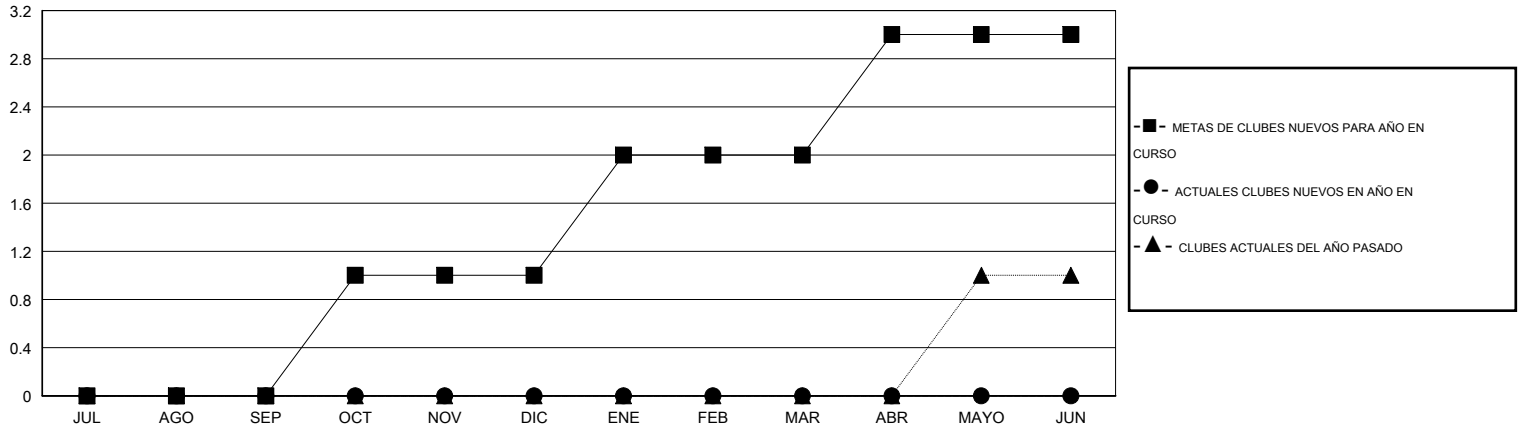

MONTHLY MEMBERSHIP PROGRESS REPORT

District O 1

Results as of: 10/31/2015

GMT: Pedro Marrello

UBICACIÓN ARGENTINA

GMT DE AE 3

Clubes					socios				
RESULTADOS DE 2015-2016					RESULTADOS DE 2015-2016				
TRIMESTRE	META DE CLUBES NUEVOS	NUEVOS CLUBES	CLUBES DADOS DE BAJA	GANANCIA/PÉRDIDA NETA	TRIMESTRE	META DE SOCIOS NUEVOS	SOCIOS FUNDADORES Y NUEVOS SOCIOS AÑADIDOS	SOCIOS DADOS DE BAJA	GANANCIA/PÉRDIDA NETA
JUL/AGO/SEP	0	0	0	0	JUL/AGO/SEP	10	27	25	2
OCT/NOV/DIC	1	0	0	0	OCT/NOV/DIC	31	18	7	11
ENE/FEB/MAR	1	0	0	0	ENE/FEB/MAR	42	0	0	0
ABR/MAYO/JUN	1	0	0	0	ABR/MAYO/JUN	42	0	0	0

METAS Y CIFRA ACUMULATIVA DE CLUBES NUEVOS

METAS Y CIFRA ACUMULATIVA DE SOCIOS

CLUBES DADOS DE BAJA: 0	17 CLUBS OF 49 AÑADIERON 1 O MÁS SOCIOS NUEVOS	<u>DISTRIBUCIÓN POR SEXO</u>
		MASCULINO 375 (42.33%)
		FEMENINO 511 (57.67%)
<u>SOCIOS DADOS DE BAJA</u>	CLIC AQUÍ PARA DATOS DE SALUD DE CLUB	SOCIOS EN UNIDAD FAMILIAR 345
FALLECIDOS 2		CABEZA DE FAMILIA 156
CLUB CANCELADO 0		NO ES CABEZA DE FAMILIA 189
OTRO 30		
TOTAL 32		