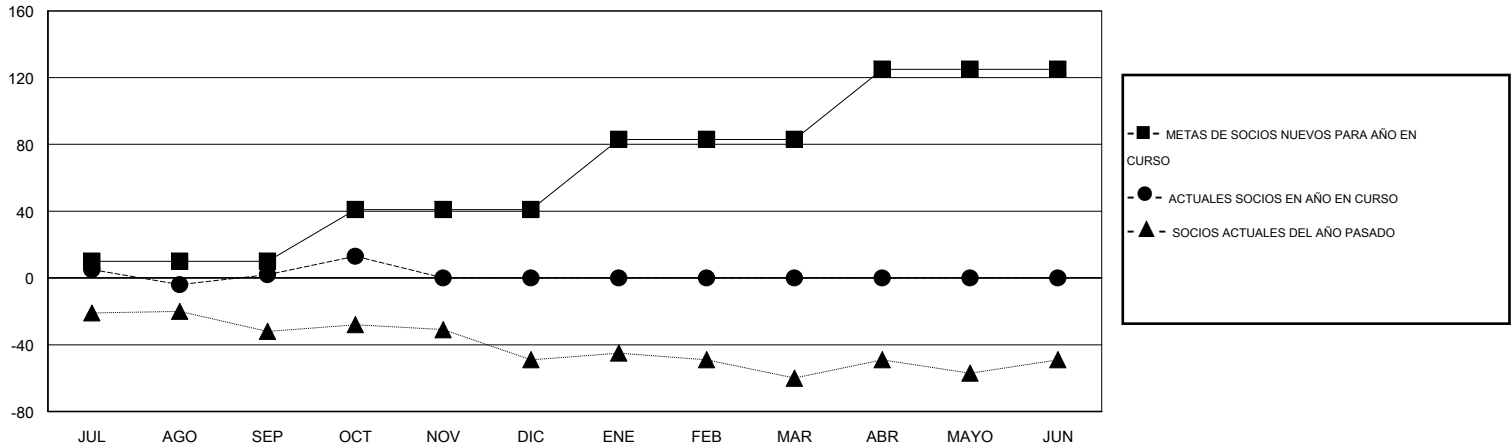

MONTHLY MEMBERSHIP PROGRESS REPORT

District O 1

Results as of: 10/31/2015

GMT: Pedro Marrello

UBICACIÓN ARGENTINA

GMT DE AE 3

Clubes					socios				
RESULTADOS DE 2015-2016					RESULTADOS DE 2015-2016				
TRIMESTRE	META DE CLUBES NUEVOS	NUEVOS CLUBES	CLUBES DADOS DE BAJA	GANANCIA/PÉRDIDA NETA	TRIMESTRE	META DE SOCIOS NUEVOS	SOCIOS FUNDADORES Y NUEVOS SOCIOS AÑADIDOS	SOCIOS DADOS DE BAJA	GANANCIA/PÉRDIDA NETA
JUL/AGO/SEP	0	0	0	0	JUL/AGO/SEP	10	27	25	2
OCT/NOV/DIC	1	0	0	0	OCT/NOV/DIC	31	18	7	11
ENE/FEB/MAR	1	0	0	0	ENE/FEB/MAR	42	0	0	0
ABR/MAYO/JUN	1	0	0	0	ABR/MAYO/JUN	42	0	0	0

METAS Y CIFRA ACUMULATIVA DE CLUBES NUEVOS

METAS Y CIFRA ACUMULATIVA DE SOCIOS

CLUBES DADOS DE BAJA: 0	17 CLUBS OF 49 AÑADIERON 1 O MÁS SOCIOS NUEVOS	<u>DISTRIBUCIÓN POR SEXO</u>
		MASCULINO 375 (42.33%)
		FEMENINO 511 (57.67%)
<u>SOCIOS DADOS DE BAJA</u>	CLIC AQUÍ PARA DATOS DE SALUD DE CLUB	SOCIOS EN UNIDAD FAMILIAR 345
FALLECIDOS 2		CABEZA DE FAMILIA 156
CLUB CANCELADO 0		NO ES CABEZA DE FAMILIA 189
OTRO 30		
TOTAL 32		